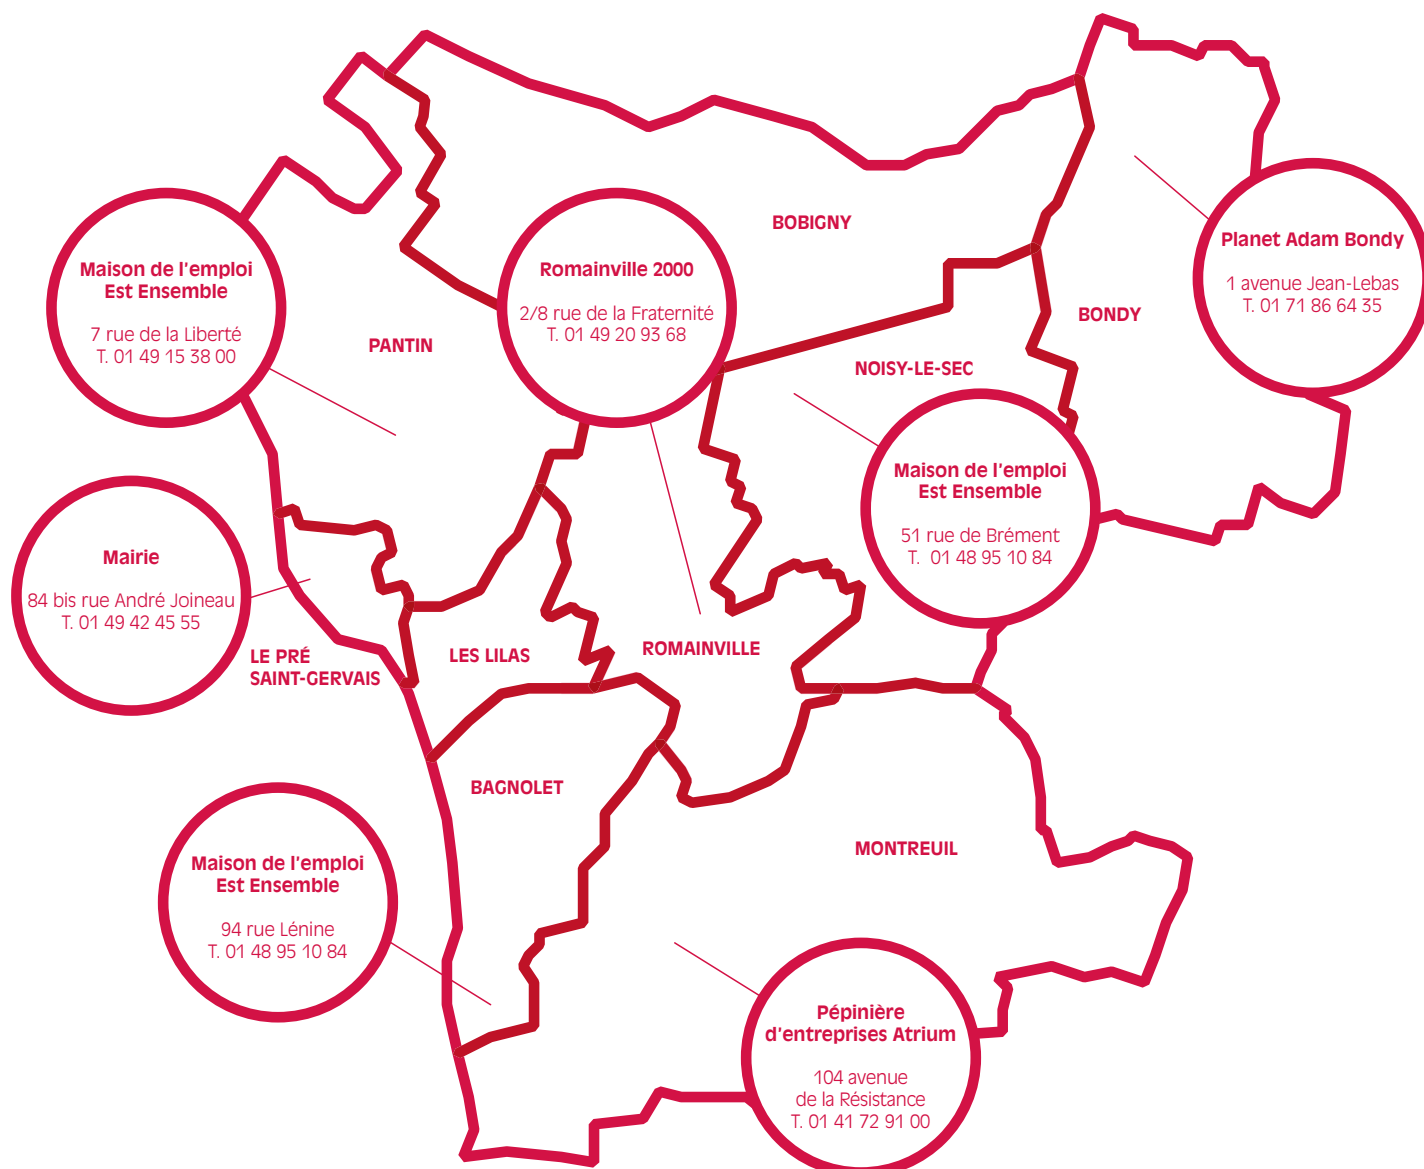

L'aide à la création d'entreprises sur le territoire de la Communauté d'agglomération Est Ensemble

Au plus près de chaque habitant d'Est Ensemble, des professionnels de l'aide à la création d'entreprise peuvent accompagner les porteurs de projets dans leurs démarches : montage du « business plan », choix du statut juridique, conseil sur les possibilités de financement.

Les structures d'accompagnement sur le territoire d'Est Ensemble :

Est Ensemble

COMMUNAUTÉ
D'AGGLOMÉRATION

**Est
Ensemble**

COMMUNAUTÉ
D'AGGLOMÉRATION