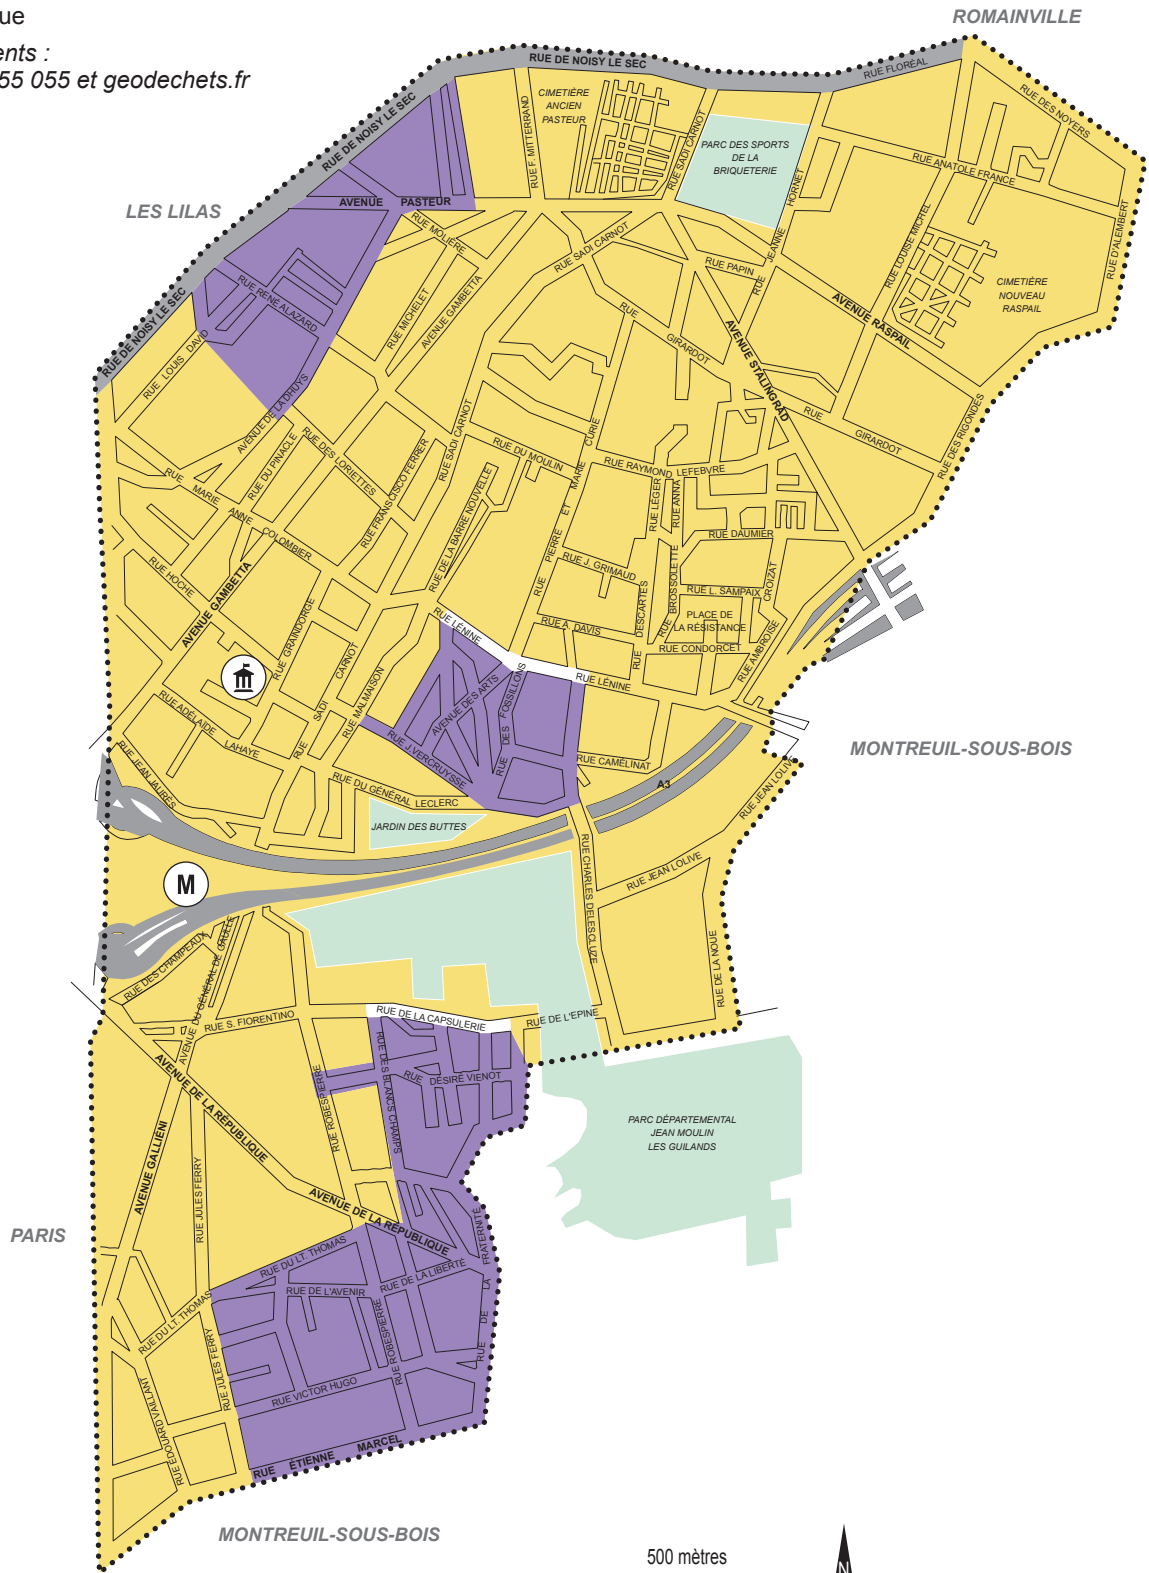

BAGNOLET / Ordures Ménagères (OM), Multi-Matériels (MM)

Ordures Ménagères (OM)

Après-midi : lundi / mercredi / vendredi mardi / vendredi

Sortez votre bac le jour même avant 13h

Multi-Matériaux (MM)

Après-midi : jeudi

Sortez votre bac le jour même avant 13h

Collecte spécifique

Plus de renseignements :

Info déchets 0 805 055 055 et geodechets.fr

Limites de secteur

Pour les rues colorisées, la collecte se fait le même jour côtés pairs et impairs.

Pour les rues blanches, votre secteur de collecte correspond au côté de la rue où se trouve votre logement.